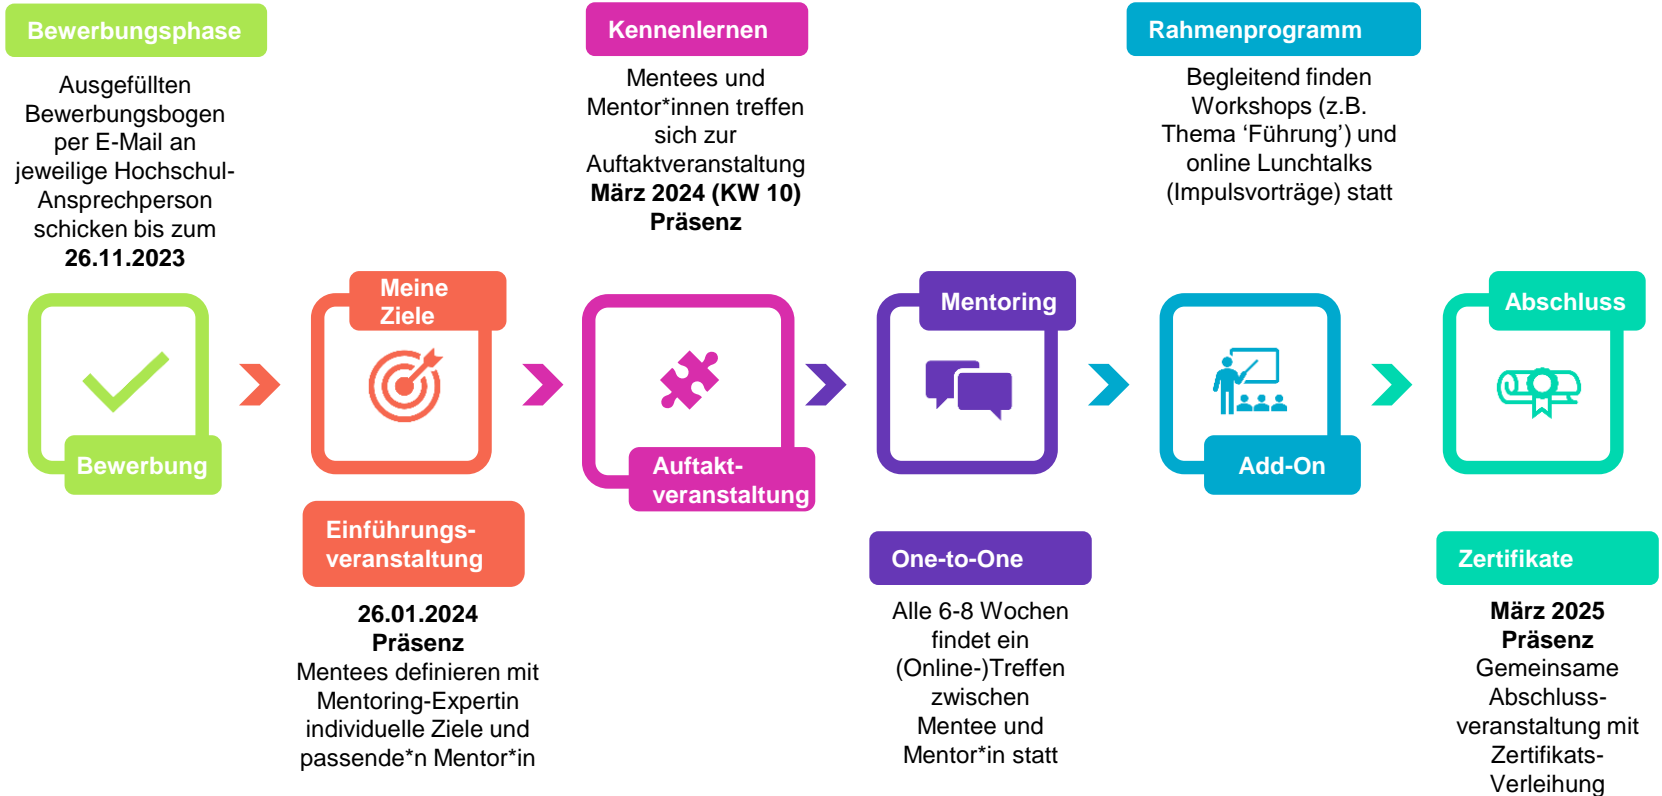

Mentoring-Programm HAWKarriere

Wie läuft unser Programm ab?